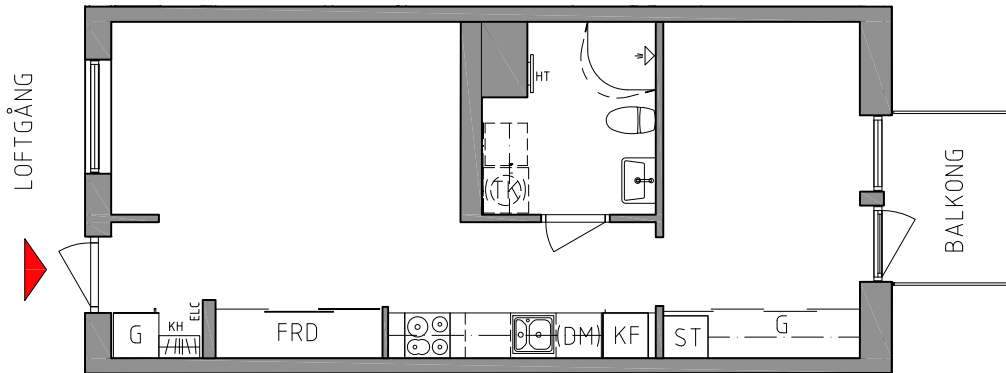

VALE 1

ÅRAGATAN 7 m.fl, HELSINGBORG

LGH NR 1106 , 1206, 1306, 1406, 1506

1107, 1207, 1307, 1407, 1507

ÅRAGATAN 7

1 RUM & KÖK

BOAREA: 43,2 m²

VÅNING 11-15

TECKENFÖRKLARING:

HT	HANDDUKSTORK
TK	KOMBIMASKIN, TVÄTT/TORK
KF	KYL/FRYS
DM	DISKMASKIN
ST	STÄDSKÅP
G	GARDEROB
L	LINNESKÅP
FRD	LÄGENHETSFÖRRÅD
KH	KAPPHYLLA
ELC	ELCENTRAL/MEDIA
BH	BRÖSTNINGSHÖJD ²
²	0,7m OM EJ ANNAT ANGES

RUMSBESKRIVNING:

GENERELLT
GOLV: EKPARKETT
SOCKEL: EK
VÄGG: MÅLAD VIT (NCS S 0502-Y)
TAK: MÅLAT VITT (NCS S 0500-N)
FÖNSTERBÄNK: STEN, LJUSGRÅ
TELE/DATA: ÖRESUNDSKRAFT FIBERNÄT

KÖK:
ÖVRIGT; SKÅPSINREDNING VIT
STÄNSKYDD, KAKEL 10x10, VIT
SPIS MED VARMLUFTSUGN OCH KERAMIKHÅLL, FRISTÅENDE
1-2 RoK: KYL/FRYS
KÖKSINREDNING FÖRBERETT FÖR DISKMASKIN OCH MIKROVÅGSUGN

BAD/TVÄTT:
GOLV: KLINKER, MELLANGRÅ
VÄGG: KAKEL 10x10, VIT
ÖVRIGT; BADRUMSKÅP MED BELYSNING
FÖRBERETT FÖR TVÄTTMASKIN, TORKTUMLARE ALT. KOMBIMASKIN
ÖVERSKÅP OVAN UTR FÖR TK
HANDDUKSTORK
DUSCHVÄGG
KOMFORTVÄRME, GOLV