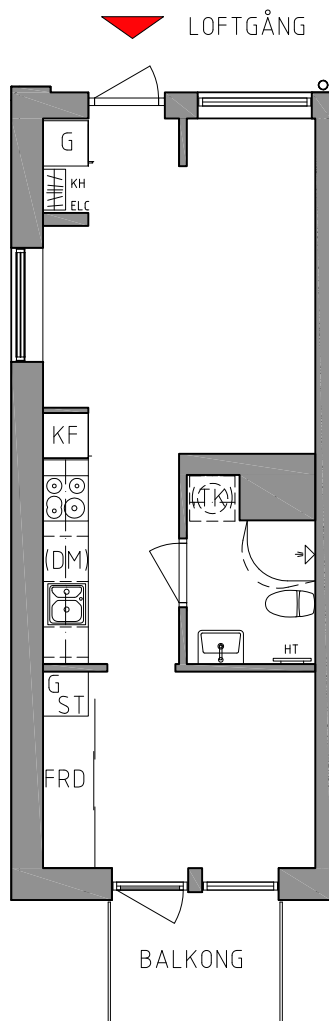

VALE 1

ÅRAGATAN 7 m.fl, HELSINGBORG

LGH NR 1104, 1204, 1304, 1404, 1504

ÅRAGATAN 7

1 RUM & KÖK

BOAREA: 34,8 m²

VÅNING 11-15

RUMSBESKRIVNING:

GENERELLT:
GOLV: EKPARKETT
SOCKEL: EK
VÄGG: MÅLAD VIT (NCS S 0502-Y)
TAK: MÅLAT VITT (NCS S 0500-N)
FÖNSTERBÄNK: NATURSTEN, LJUSGRÅ
TELE/DATA ÖRESUNDSKRAFT FIBERNÄT

KÖK:
ÖVRIGT: SKÅPSINREDNING VIT
STÄNKSkyDD, KAKEL 10x10, VIT
SPIS MED VARMLUFTSUGN OCH
KERAMIKHÅLL, FRISTÅENDE
1-2 RoK: KYL/FRYS
KÖKSINREDNING FÖRBERETT FÖR
DISKMASKIN OCH MIKROVÅGSUGN

BAD/TVÄTT:
GOLV: KLINKER, MELLANGRÅ
VÄGG: KAKEL 10x10, VIT
ÖVRIGT: BADRUMSKÅP MED BELYSNING
FÖRBERETT FÖR TVÄTTMASKIN,
TORKTUMLARE ALT. KOMBIMASKIN
ÖVERSKÅP OVAN UTR. FÖR KOMBIMASKIN
HANDDUKSTORK
DUSCHVÄGG
KOMFORTVÄRME, GOLV

TECKENFÖRKLARING:

HT HANDDUKSTORK
TK KOMBIMASKIN, TVÄTT/TORK
KF KYL/FRYS
DM DISKMASKIN
ST STÄDSKÅP
G GARDEROB/SKJUTGARDEROB
L LINNESKÅP
FRD LÄGENHETSFÖRRÅD
KH KAPPHYLLA
ELC ELCENTRAL, MEDIA
BH BRÖSTNINGSHÖJD ²
² 0,7m OM EJ ANNAT ANGES