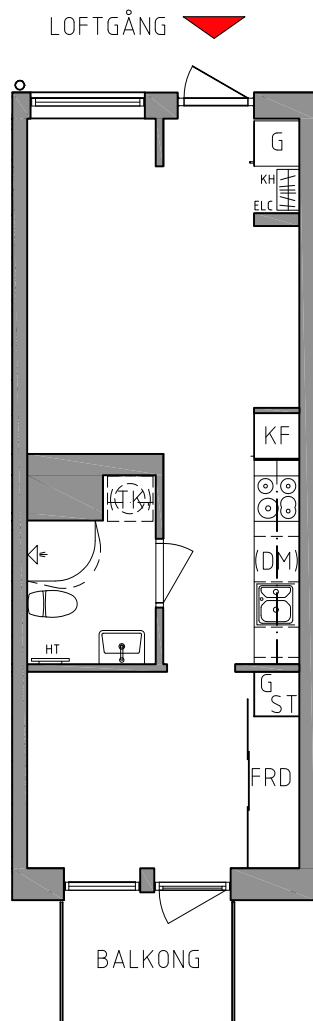

VALE 1

ÅRAGATAN 7 m.fl, HELSINGBORG

LGH NR 1103, 1203, 1303, 1403, 1503

ÅRAGATAN 7

1 RUM & KÖK

BOAREA: 34,8 m²

VÅNING 11-15

RUMSBESKRIVNING:

GENERELLT:
GOLV: EKPARKETT
SOCKEL: EK
VÄGG: MÅLAD VIT (NCS S 0502-Y)
TAK: MÅLAT VITT (NCS S 0500-N)
FÖNSTERBÄNK: NATURSTEN, LJUSGRÅ
TELE/DATA ÖRESUNDSKRAFT FIBERNÄT

KÖK:
ÖVRIGT: SKÅPSINREDNING VIT
STÄNKSkyDD, KAKEL 10x10, VIT
SPIS MED VARMLUFTSUGN OCH
KERAMIKHÅLL, FRISTÅENDE
1-2 RoK: KYL/FRYS
KÖKSINREDNING FÖRBERETT FÖR
DISKMASKIN OCH MIKROVÅGSUGN

BAD/TVÄTT:
GOLV: KLINKER, MELLANGRÅ
VÄGG: KAKEL 10x10, VIT
ÖVRIGT: BADRUMSKÅP MED BELYSNING
FÖRBERETT FÖR TVÄTTMASKIN,
TORKTUMLARE ALT. KOMBIMASKIN
ÖVERSKÅP OVAN UTR. FÖR KOMBIMASKIN
HANDDUKSTORK
DUSCHVÄGG
KOMFORTVÄRME, GOLV

TECKENFÖRKLARING:

HT HANDDUKSTORK
TK KOMBIMASKIN, TVÄTT/TORK
KF KYL/FRYS
DM DISKMASKIN
ST STÄDSKÅP
G GARDEROB/SKJUTGARDEROB
L LINNESKÅP
FRD LÄGENHETSFÖRRÅD
KH KAPPHYLLA
ELC ELCENTRAL, MEDIA
BH BRÖSTNINGSHÖJD ²
² 0,7m OM EJ ANNAT ANGES