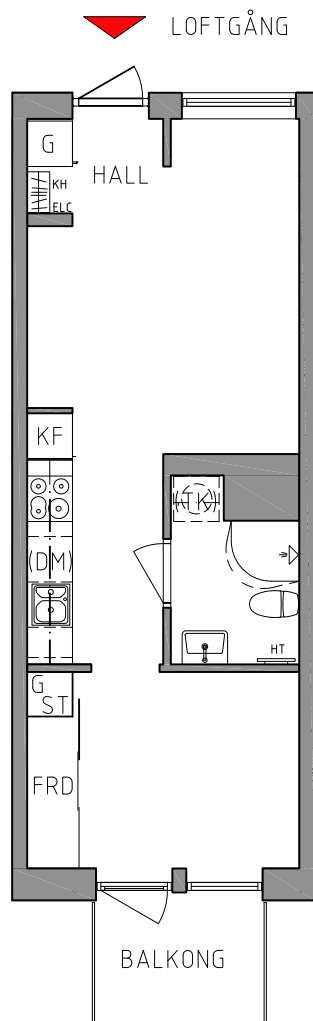

# VALE 1

ÅRAGATAN 7 m.fl, HELSINGBORG

LGH NR 1102, 1202, 1302, 1402, 1502

ÅRAGATAN 7

1 RUM & KÖK

BOAREA: 34,8 m<sup>2</sup>

VÅNING 11-15

## RUMSBESKRIVNING:

**GENERELLT:**  
GOLV: EKPARKETT  
SOCKEL: EK  
VÄGG: MÅLAD VIT (NCS S 0502-Y)  
TAK: MÅLAT VITT (NCS S 0500-N)  
FÖNSTERBÄNK: NATURSTEN, LJUSGRÅ  
TELE/DATA ÖRESUNDSKRAFT FIBERNÄT

**KÖK:**  
ÖVRIGT: SKÅPSINREDNING VIT  
STÄNKSkyDD, KAKEL 10x10, VIT  
SPIS MED VARMLUFTSUGN OCH  
KERAMIKHÅLL, FRISTÅENDE  
1-2 RoK: KYL/FRYS  
KÖKSINREDNING FÖRBERETT FÖR  
DISKMASKIN OCH MIKROVÅGSUGN

**BAD/TVÄTT:**  
GOLV: KLINKER, MELLANGRÅ  
VÄGG: KAKEL 10x10, VIT  
ÖVRIGT: BADRUMSKÅP MED BELYSNING  
FÖRBERETT FÖR TVÄTTMASKIN,  
TORKTUMLARE ALT. KOMBIMASKIN  
ÖVERSKÅP OVAN UTR. FÖR KOMBIMASKIN  
HANDDUKSTORK  
DUSCHVÄGG  
KOMFORTVÄRME, GOLV

## TECKENFÖRKLARING:

HT HANDDUKSTORK  
TK KOMBIMASKIN, TVÄTT/TORK  
KF KYL/FRYS  
DM DISKMASKIN  
ST STÄDSKÅP  
G GARDEROB/SKJUTGARDEROB  
L LINNESKÅP  
FRD LÄGENHETSFÖRRÅD  
KH KAPPHYLLA  
ELC ELCENTRAL, MEDIA  
BH BRÖSTNINGSHÖJD<sup>2</sup>  
<sup>2</sup> 0,7m OM EJ ANNAT ANGES