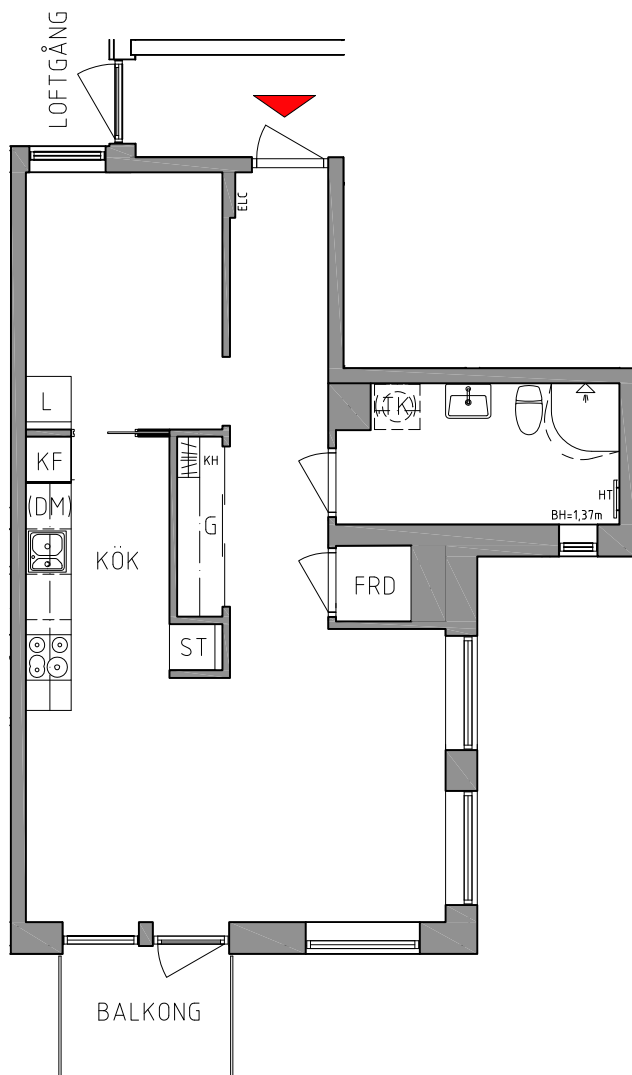

VALE 1

ÅRAGATAN 7 m.fl, HELSINGBORG

LGH NR 1101, 1201, 1301, 1401, 1501

ÅRAGATAN 7

1 RUM & KÖK

BOAREA: 54,0 m²

VÅNING 11-15

RUMSBESKRIVNING:

GENERELLT:
GOLV: EKPARKETT
SOCKEL: EK
VÄGG: MÅLAD VIT (NCS S 0502-Y)
TAK: MÅLAT VITT (NCS S 0500-N)
FÖNSTERBÄNK: NATURSTEN, LJUSGRÅ
TELE/DATA: ÖRESUNDSKRAFT FIBERNÄT

KÖK:
ÖVRIGT: SKÅPSINREDNING VIT
STÄNSKYDD, KAKEL 10x10, VIT
SPIS MED VARMLUFTSUGN OCH
KERAMIKHÅLL, FRISTÅENDE
1-2 RoK: KYL/FRYS
KÖKSINREDNING FÖRBERETT FÖR
DISKMASKIN OCH MIKROVÅGSUGN

BAD/TVÄTT:
GOLV: KLINKER, MELLANGRÅ
VÄGG: KAKEL 10x10, VIT
ÖVRIGT: BADRUMSKÅP MED BELYSNING
FÖRBERETT FÖR TVÄTTMASKIN,
TORKTUMLARE ALT. KOMBIMASKIN
ÖVERSKÅP OVAN UTR. FÖR KOMBIMASKIN
HANDDUKSTORK
DUSCHVÄGG
KOMFORTVÄRME, GOLV

TECKENFÖRKLARING:

HT HANDDUKSTORK
TK KOMBIMASKIN, TVÄTT/TORK
KF KYL/FRYS
DM DISKMASKIN
ST STÄDSKÅP
G GARDEROB/SKJUTGARDEROB
L LINNESKÅP
FRD LÄGENHETSFÖRRÅD
KH KAPPHYLLA
ELC ELCENTRAL, MEDIA
BH BRÖSTNINGSHÖJD²
² 0,7m OM EJ ANNAT ANGES