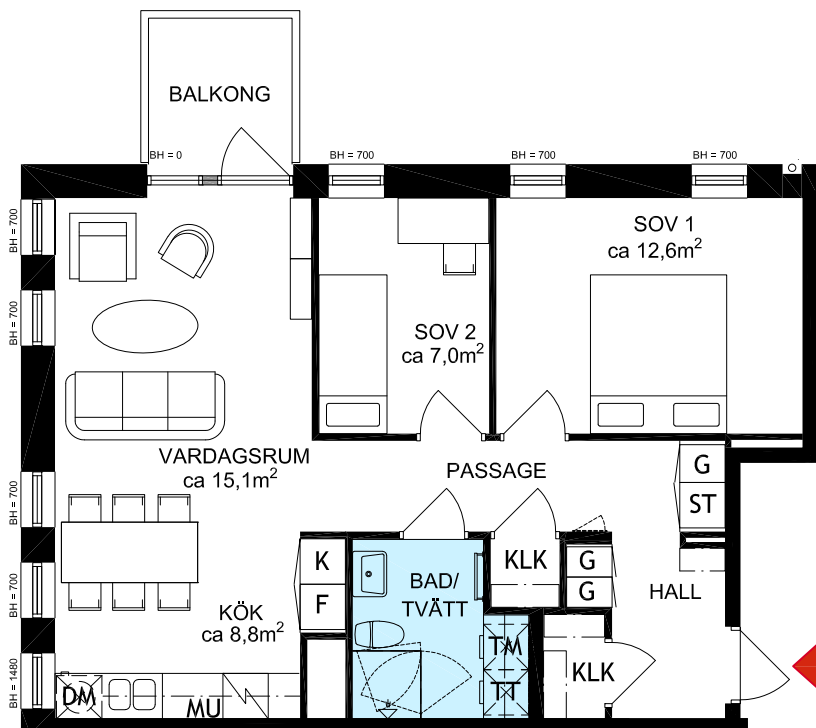

KV. ÄPPLET 15

ROSENBERGSGATAN 2, HELSINGBORG

Lgh 1204, 1404, 1604

3 RUM & KÖK

BOAREA: 64,0 m²

VÅNING 3, 5, 7

RUMSBESKRIVNING:

GENERELLT:
GOLV: EKPARKETT
SOCKEL: EK
VÄGG: MÅLAT VIT
TAK: MÅLAT VITT
FÖNSTERBÄNK: NATURSTEN
TELE/DATA ÖRESUNDSKRAFT FIBERNÄT

KÖK:
ÖVRIGT: SKÅPSINREDNING VIT
STÄNSKYDD, KAKEL 10x30, VIT
SPIS MED KERAMIKHÅLL
OCH VARMLUFTSUGN
1-2 RoK: KYL/FRYS
3 RoK: KYL, FRYS
KÖKSINREDNING
DISKMASKIN,
INTEGRERAD MICROVÅGSUGN

BAD/TVÄTT:
GOLV: KLINKER 10x10, MÖRKGRÅ
VÄGG: KAKEL 20x20, VIT
ÖVRIGT: BADRUMSKÅP MED BELYSNING
1 RoK: KOMBIMASKIN
2-3 RoK: TVÄTTMASKIN,
TORKTUMLARE
ÖVERSKÅP OVAN UTR.
HANDDUKSTORK
DUSCHVÄGG
KOMFORTVÄRME, GOLV

KÄLLARFÖRRÅD

FÖRKLARINGAR

Frd FÖRRÅD

G GARDEROB

ST STÄDSKÅP

TT TORKTUMLARE

TM TVÄTTMASKIN

KM KOMBIMASKIN

DUSCHVÄGGAR

PARKETT

KLINKER I BAD

BH BRÖSTNINGSHÖJD

MU MICROVÅGSUGN

DM DISKMASKIN

K/F KYL/FRYS

K KYL

F FRYS

SPIS MED UGN

KLK KLÄDKAMMARE

L LINNESKÅP

HS HÖGT SKÅP