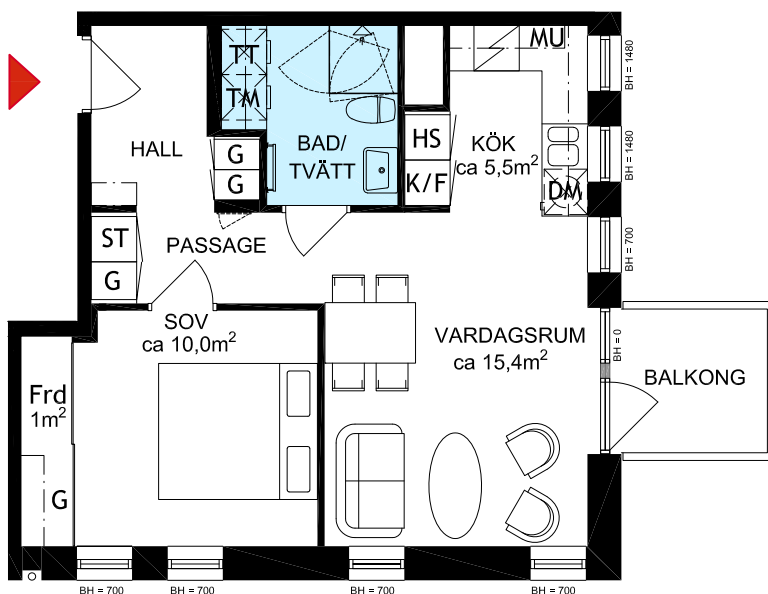

KV. ÄPPLET 15

ROSENBERGSGATAN 2, HELSINGBORG

Lgh 1202, 1402, 1602

2 RUM & KÖK

BOAREA: 47,5 m²

VÅNING 3, 5, 7

RUMSBESKRIVNING:

GENERELLT:
GOLV: EKPARKETT
SOCKEL: EK
VÄGG: MÅLAT VIT
TAK: MÅLAT VITT
FÖNSTERBÄNK: NATURSTEN
TELE/DATA ÖRESUNDSKRAFT FIBERNÄT

KÖK:
ÖVRIGT: SKÅPSINREDNING VIT
 STÄNSKYDD, KAKEL 10x30, VIT
 SPIS MED KERAMIKHÄLL
 OCH VARMLUFTSUGN
 1-2 RoK: KYL/FRYS
 3 RoK: KYL, FRYS
 KÖKSINREDNING
 DISKMASKIN,
 INTEGRERAD MICROVÅGSUGN

BAD/TVÄTT:
GOLV: KLINKER 10x10, MÖRKGRÅ
VÄGG: KAKEL 20x20, VIT
ÖVRIGT: BADRUMSKÅP MED BELYSNING
 1 RoK: KOMBIMASKIN
 2-3 RoK: TVÄTTMASKIN,
 TORKTUMLARE
 ÖVERSKÅP OVAN UTR.
 HANDDUKSTORK
 DUSCHVÄGG
 KOMFORTVÄRME, GOLV