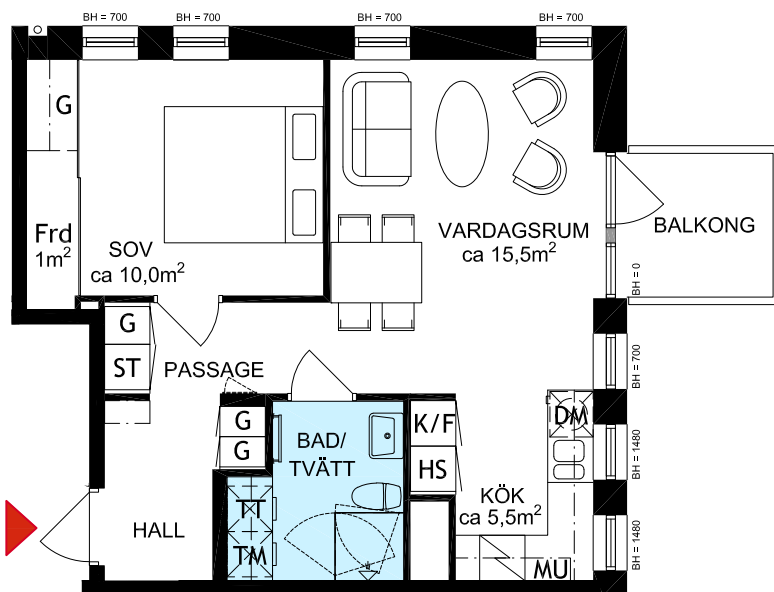

KV. ÄPPLET 15

ROSENBERGSGATAN 2, HELSINGBORG

Lgh 1201, 1401, 1601

2 RUM & KÖK

BOAREA: 47,5 m²

VÅNING 3, 5, 7

RUMSBESKRIVNING:

GENERELLT:
GOLV: EKPARKETT
SOCKEL: EK
VÄGG: MÅLAD VIT
TAK: MÅLAD VITT
FÖNSTERBÄNK: NATURSTEN
TELE/DATA ÖRESUNDSKRAFT FIBERNÄT

KÖK:
ÖVRIGT: SKÅPSINREDNING VIT
 STÄNSKYDD, KAKEL 10x30, VIT
 SPIS MED KERAMIKHÅLL
 OCH VARMLUFTSUGN
 1-2 RoK: KYL/FRYS
 3 RoK: KYL, FRYS
 KÖKSINREDNING
 DISKMASKIN,
 INTEGRERAD MICROVÅGSUGN

BAD/TVÄTT:
GOLV: KLINKER 10x10, MÖRKGRÅ
VÄGG: KAKEL 20x20, VIT
ÖVRIGT: BADRUMSKÅP MED BELYSNING
 1 RoK: KOMBIMASKIN
 2-3 RoK: TVÄTTMASKIN,
 TORKTUMLARE
 ÖVERSKÅP OVAN UTR.
 HANDDUKSTORK
 DUSCHVÄGG
 KOMFORTVÄRME, GOLV