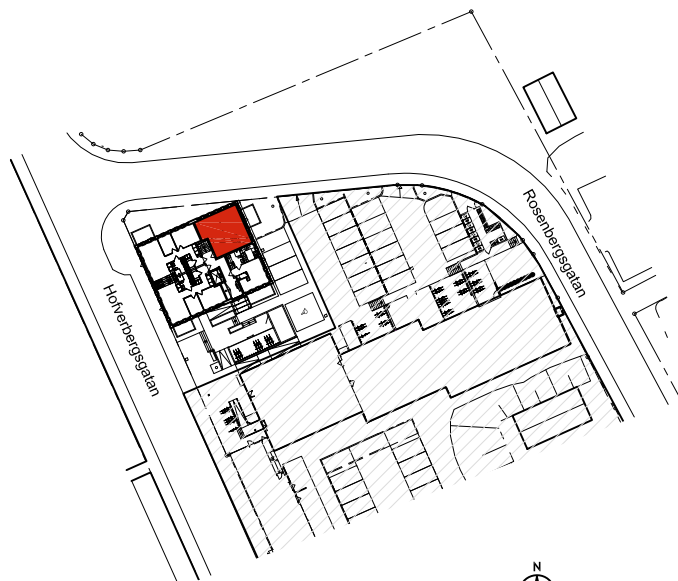

KV. ÄPPLET 15

ROSENBERGSGATAN 2, HELSINGBORG

Lgh 1101, 1301, 1501, 1701

2 RUM & KÖK

BOAREA: 47,5 m²

VÅNING 2, 4, 6, 8

RUMSBESKRIVNING:

GENERELLT:
GOLV: EKPARKETT
SOCKEL: EK
VÄGG: MÅLAD VIT
TAK: MÅLAT VITT
FÖNSTERBÄNK: NATURSTEN
TELE/DATA ÖRESUNDSKRAFT FIBERNÄT

SPIS MED UGN

KLK KLÄDKAMMARE

L LINNESKÅP

HS HÖGT SKÅP

FASAD MOT ÖSTER

FASAD MOT NORR

SITUATIONSPLAN

SKALA 1:100