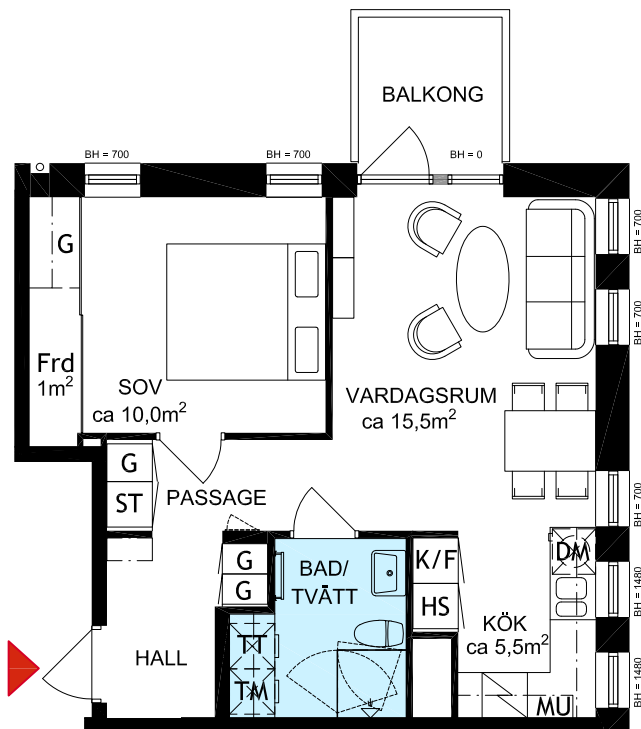

KV. ÄPPLET 15

ROSENBERGSGATAN 2, HELSINGBORG

Lgh 1101, 1301, 1501, 1701

2 RUM & KÖK

BOAREA: 47,5 m²

VÅNING 2, 4, 6, 8

RUMSBESKRIVNING:

GENERELLT:
GOLV: EKPARKETT
SOCKEL: EK
VÄGG: MÅLAD VIT
TAK: MÅLAT VITT
FÖNSTERBÄNK: NATURSTEN
TELE/DATA ÖRESUNDSKRAFT FIBERNÄT

KÖK:
ÖVRIGT: SKÅPSINREDNING VIT
 STÄNSKYDD, KAKEL 10x30, VIT
 SPIS MED KERAMIKHÄLL
 OCH VÄRMLUFTSUGN
 1-2 RoK: KYL/FRYS
 3 RoK: KYL, FRYS
 KÖKSINREDNING
 DISKMASKIN,
 INTEGRERAD MICROVÅGSUGN

BAD/TVÄTT:
GOLV: KLINKER 10x10, MÖRKGRÅ
VÄGG: KAKEL 20x20, VIT
ÖVRIGT: BADRUMSKÅP MED BELYSNING
 1 RoK: KOMBIMASKIN
 2-3 RoK: TVÄTTMASKIN,
 TORKTUMLARE
 ÖVERSKÅP OVAN UTR.
 HANDDUKSTORK
 DUSCHVÄGG
 KOMFORTVÄRME, GOLV