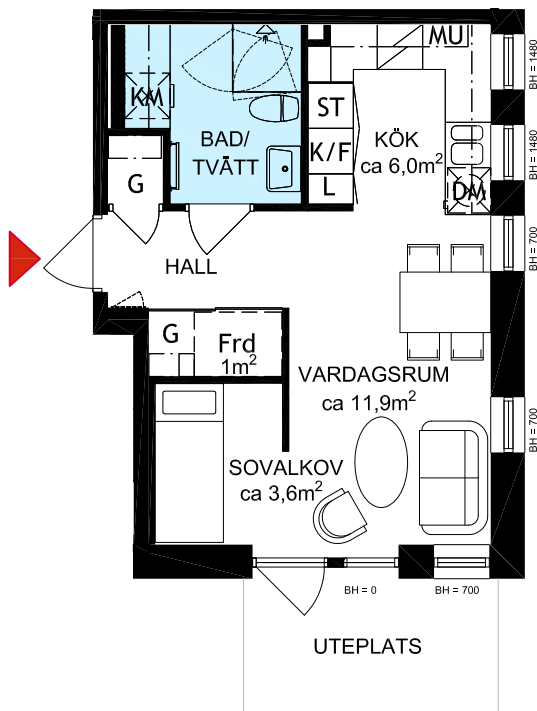

KV. ÄPPLET 15

ROSENBERGSGATAN 2, HELSINGBORG

Lgh 1004

1 RUM & KÖK

BOAREA: 33,0 m²

VÅNING 1

RUMSBESKRIVNING:

GENERELLT:
GOLV: EKPARKETT
SOCKEL: EK
VÄGG: MÅLAD VIT
TAK: MÅLAT VITT
FÖNSTERBÄNK: NATURSTEN
TELE/DATA ÖRESUNDSKRAFT FIBERNÄT

KÖK:
ÖVRIGT: SKÅPSINREDNING VIT
 STÄNSKYDD, KAKEL 10x30, VIT
 SPIS MED KERAMIKHÄLL
 OCH VARMLUFTSUGN
 1-2 RoK: KYL/FRYS
 3 RoK: KYL, FRYS
 KÖKSINREDNING
 DISKMASKIN,
 INTEGRERAD MICROVÅGSUGN

BAD/TVÄTT:
GOLV: KLINKER 10x10, MÖRKGRÅ
VÄGG: KAKEL 20x20, VIT
ÖVRIGT: BADRUMSKÅP MED BELYSNING
 1 RoK: KOMBIMASKIN
 2-3 RoK: TVÄTTMASKIN,
 TORKTUMLARE
 ÖVERSKÅP OVAN UTR.
 HANDDUKSTORK
 DUSCHVÄGG
 KOMFORTVÄRME, GOLV