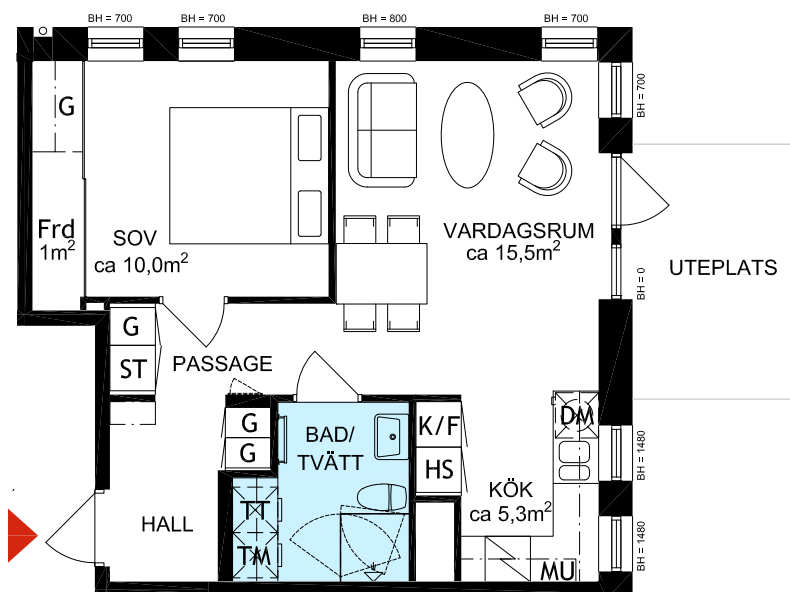

KV. ÄPPLET 15

ROSENBERGSGATAN 2, HELSINGBORG

Lgh 1003

2 RUM & KÖK

BOAREA: 47,5 m²

VÅNING 1

RUMSBESKRIVNING:

GENERELLT:
GOLV: EKPARKETT
SOCKEL: EK
VÄGG: MÅLAT VIT
TAK: MÅLAT VITT
FÖNSTERBÄNK: NATURSTEN
TELE/DATA ÖRESUNDSKRAFT FIBERNÄT

KÖK:
ÖVRIGT: SKÅPSINREDNING VIT
 STÅNSKYDD, KAKEL 10x30, VIT
 SPIS MED KERAMIKHÅLL
 OCH VARMLUFTSUGN
 1-2 RoK: KYL/FRYS
 3 RoK: KYL, FRYSS
 KÖKSINREDNING
 DISKMASKIN,
 INTEGRERAD MICROVÅGSUGN

BAD/TVÄTT:
GOLV: KLINKER 10x10, MÖRKGRÅ
VÄGG: KAKEL 20x20, VIT
ÖVRIGT: BADRUMSKÅP MED BELYSNING
 1 RoK: KOMBIMASKIN
 2-3 RoK: TVÄTTMASKIN,
 TORKTUMLARE
 ÖVERSKÅP OVAN UTR.
 HANDDUKSTORK
 DUSCHVÄGG
 KOMFORTVÄRME, GOLV