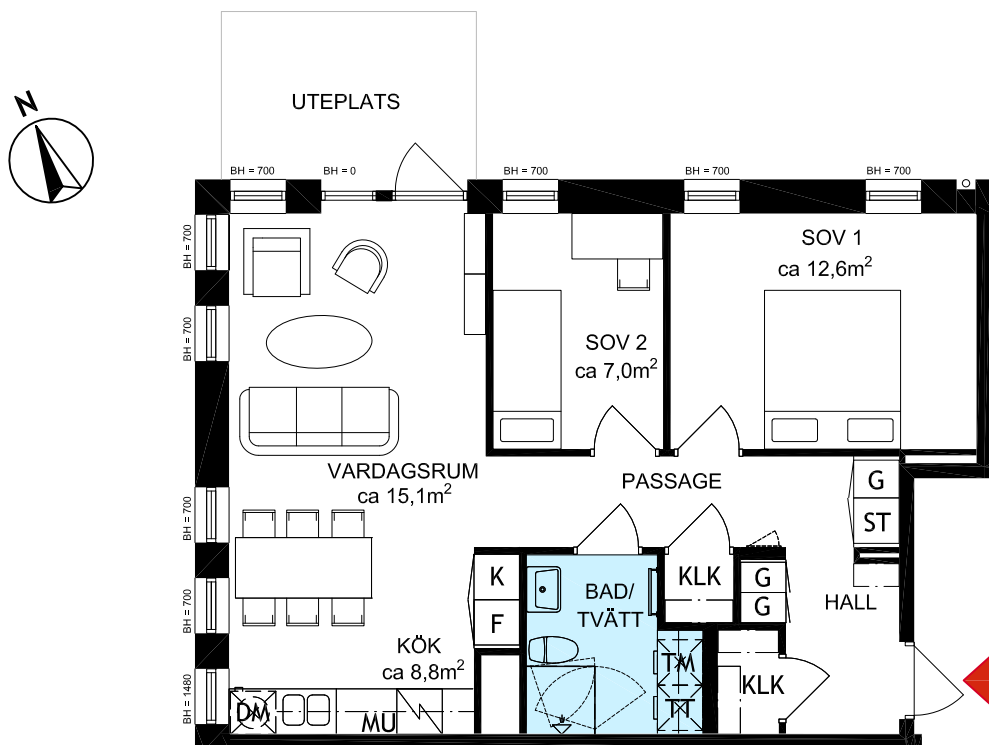

KV. ÄPPLET 15

ROSENBERGSGATAN 2, HELSINGBORG

Lgh 1002

3 RUM & KÖK

BOAREA: 64,0 m²

VÅNING 1

RUMSBESKRIVNING:

GENERELLT:
GOLV: EKPARKETT
SOCKEL: EK
VÄGG: MÅLAD VIT
TAK: MÅLAT VITT
FÖNSTERBÄNK: NATURSTEN
TELE/DATA ÖRESUNDSKRAFT FIBERNÄT

ÖVRIGT:
KÖK: SKÅPSINREDNING VIT
 STÄNSKYDD, KAKEL 10x30, VIT
 SPIS MED KERAMIKHÄLL
 OCH VARMLUFTSUGN
 1-2 RoK: KYL/FRYS
 3 RoK: KYL, FRYS
 KÖKSINREDNING
 DISKMASKIN,
 INTEGRERAD MICROVÅGSUGN

BAD/TVÄTT:
GOLV: KLINKER 10x10, MÖRKGRÅ
VÄGG: KAKEL 20x20, VIT
ÖVRIGT: BADRUMSKÅP MED BELYSNING
 1 RoK: KOMBIMASKIN
 2-3 RoK: TVÄTTMASKIN,
 TORKTUMLARE
 ÖVERSKÅP OVAN UTR.
 HANDDUKSTORK
 DUSCHVÄGG
 KOMFORTVÄRME, GOLV