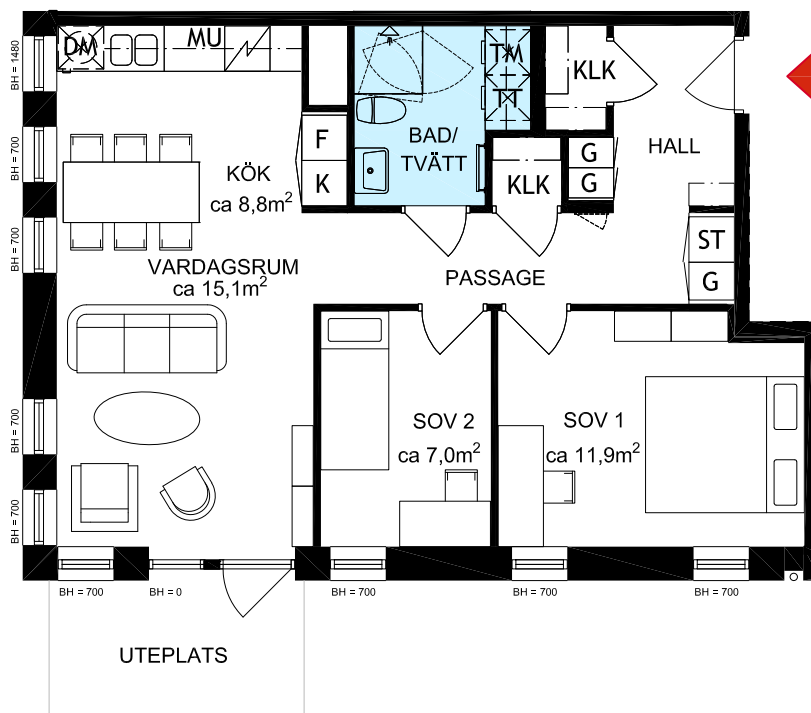

KV. ÄPPLET 15

ROSENBERGSGATAN 2, HELSINGBORG

Lgh 1001

3 RUM & KÖK

BOAREA: 64,0 m²

VÅNING 1

RUMSBESKRIVNING:

GENERELLT:
GOLV: EKPARKETT
SOCKEL: EK
VÄGG: MÅLAD VIT
TAK: MÅLAT VITT
FÖNSTERBÄNK: NATURSTEN
TELE/DATA ÖRESUNDSKRAFT FIBERNÄT

KÖK:
ÖVRIGT: SKÅPSINREDNING VIT
STÄNSKYDD, KAKEL 10x30, VIT
SPIS MED KERAMIKHÅLL
OCH VARMLUFTSUGN
1-2 RoK: KYL/FRYS
3 RoK: KYL, FRYS
KÖKSINREDNING
DISKMASKIN,
INTEGRERAD MICROVÅGSUGN

BAD/TVÄTT:
GOLV: KLINKER 10x10, MÖRKGRÅ
VÄGG: KAKEL 20x20, VIT
ÖVRIGT: BADRUMSKÅP MED BELYSNING
1 RoK: KOMBIMASKIN
2-3 RoK: TVÄTTMASKIN,
TORKTUMLARE
ÖVERSKÅP OVAN UTR.
HANDDUKSTORK
DUSCHVÄGG
KOMFORTVÄRME, GOLV

KÄLLARFÖRRÅD