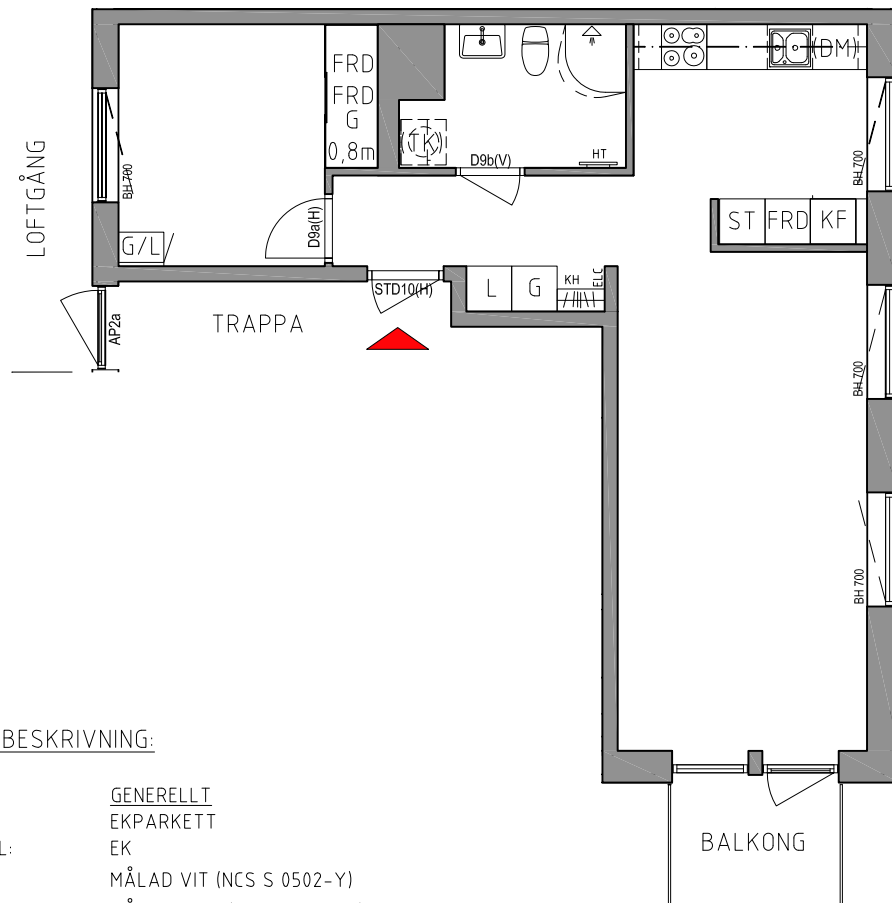

VALE 1

ÅRAGATAN 7 m.fl, HELSINGBORG

LGH NR 1109, 1209, 1309, 1409, 1509

ÅRAGATAN 7

2 RUM & KÖK

BOAREA: 53,1 m²

VÅNING 11-15

TECKENFÖRKLARING:

HT	HANDDUKSTORK
TK	KOMBIMASKIN, TVÄTT/TORK
KF	KYL/FRYS
DM	DISKMASKIN
ST	STÄDSKÅP
G	GARDEROB/SKJUTGARDEROB
L	LINNESKÅP
FRD	LÄGENHETSFÖRRÅD
KH	KAPPHYLLA
ELC	ELCENTRAL/MEDIA
BH	BRÖSTNINGSHÖJD ²
²	0,7m OM EJ ANNAT ANGES

RUMSBESKRIVNING:

	<u>GENERELLT</u>
GOLV:	EKPARKETT
SOCKEL:	EK
VÄGG:	MÅLAD VIT (NCS S 0502-Y)
TAK:	MÅLAT VITT (NCS S 0500-N)
FÖNSTERBÄNK:	NATURSTEN, LJUSGRÅ
TELE/DATA	ÖRESUNDSKRAFT FIBERNÄT

	<u>KÖK:</u>
ÖVRIGT:	SKÅPSINREDNING VIT
	STÄNSKYDD, KAKEL 10x10, VIT
	SPIS MED VARMLUFTSUGN OCH KERAMIKHÅLL, FRISTÅENDE
	1-2 RoK: KYL/FRYS
	KÖKSINREDNING FÖRBERETT FÖR DISKMASKIN OCH MIKROVÅGSUGN

	<u>BAD/TVÄTT:</u>
GOLV:	KLINKER, MELLANGRÅ
VÄGG:	KAKEL 10x10, VIT
ÖVRIGT:	BADRUMSKÅP MED BELYSNING
	FÖRBERETT FÖR TVÄTTMASKIN, TORKTUMLARE ALT. KOMBIMASKIN
	ÖVERSKÅP OVAN UTR. FÖR KOMBIMASKIN
	HANDDUKSTORK
	DUSCHVÄGG
	KOMFORTVÄRME, GOLV