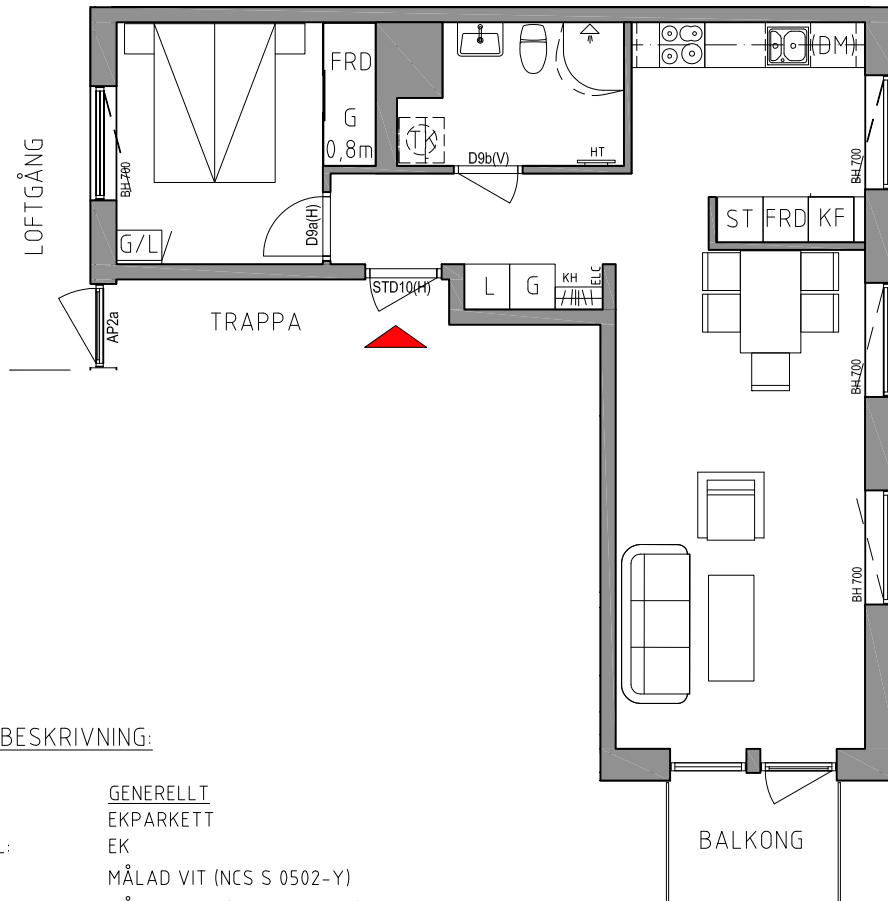

VALE 1

ÅRAGATAN 7 m.fl, HELSINGBORG

LGH NR 1109, 1209, 1309, 1409, 1509

ÅRAGATAN 7

2 RUM & KÖK

BOAREA: 53,1 m²

VÅNING 11-15

TECKENFÖRKLARING:

HT	HANDDUKSTORK
TK	KOMBIMASKIN, TVÄTT/TORK
KF	KYL/FRYS
DM	DISKMASKIN
ST	STÄDSKÅP
G	GARDEROB/SKJUTGARDEROB
L	LINNESKÅP
FRD	LÄGENHETSFÖRRÅD
KH	KAPPHYLLA
ELC	ELCENTRAL/MEDIA
BH	BRÖSTNINGSHÖJD ²
²	0,7m OM EJ ANNAT ANGES

RUMSBESKRIVNING:

	<u>GENERELLT</u>
GOLV:	EKPARKETT
SOCKEL:	EK
VÄGG:	MÅLAD VIT (NCS S 0502-Y)
TAK:	MÅLAT VITT (NCS S 0500-N)
FÖNSTERBÄNK:	NATURSTEN, LJUSGRÅ
TELE/DATA	ÖRESUNDSKRAFT FIBERNÄT

	<u>KÖK:</u>
ÖVRIGT:	SKÅPSINREDNING VIT
	STÄNSKYDD, KAKEL 10x10, VIT
	SPIS MED VARMLUFTSUGN OCH KERAMIKHÅLL, FRISTÅENDE
	1-2 RoK: KYL/FRYS
	KÖKSINREDNING FÖRBERETT FÖR DISKMASKIN OCH MIKROVÅGSUGN

	<u>BAD/TVÄTT:</u>
GOLV:	KLINKER, MELLANGRÅ
VÄGG:	KAKEL 10x10, VIT
ÖVRIGT:	BADRUMSKÅP MED BELYSNING
	FÖRBERETT FÖR TVÄTTMASKIN, TORKTUMLARE ALT. KOMBIMASKIN
	ÖVERSKÅP OVAN UTR. FÖR KOMBIMASKIN
	HANDDUKSTORK
	DUSCHVÄGG
	KOMFORTVÄRME, GOLV