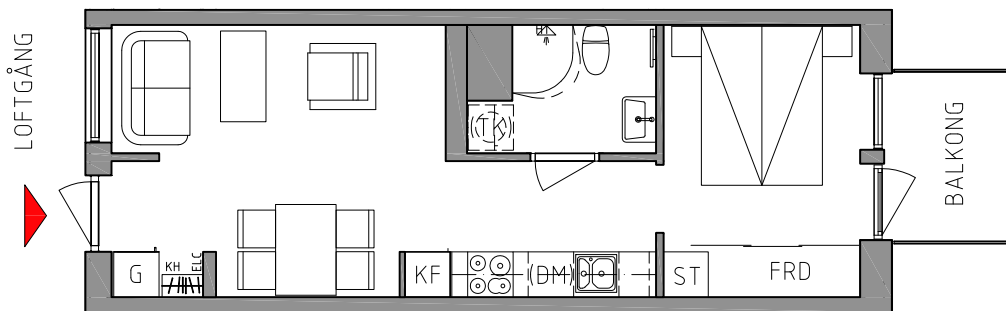

VALE 1

ÅRAGATAN 7 m.fl, HELSINGBORG

LGH NR 1108, 1208, 1308, 1408, 1508

ÅRAGATAN 7

1 RUM & KÖK

BOAREA: 34,8 m²

VÅNING 11-15

TECKENFÖRKLARING:

HT	HANDDUKSTORK
TK	KOMBIMASKIN, TVÄTT/TORK
KF	KYL/FRYS
DM	DISKMASKIN
ST	STÄDSKÅP
G	GARDEROB
L	LINNESKÅP
FRD	LÄGENHETSFÖRRÅD
KH	KAPPHYLLA
ELC	ELCENTRAL/MEDIA
BH	BRÖSTNINGSHÖJD ²
²	0,7m OM EJ ANNAT ANGES

RUMSBESKRIVNING:

GENERELLT
GOLV: EKPARKETT
SOCKEL: EK
VÄGG: MÅLAD VIT (NCS S 0502-Y)
TAK: MÅLAT VITT (NCS S 0500-N)
FÖNSTERBÄNK: STEN, LJUSGRÅ
TELE/DATA ÖRESUNDSKRAFT FIBERNÄT

KÖK:
ÖVRIGT; SKÅPSINREDNING VIT
STÄNSKYDD, KAKEL 10x10, VIT
SPIS MED VARMLUFTSUGN OCH KERAMIKHÅLL, FRISTÅENDE
1-2 RoK: KYL/FRYS
KÖKSINREDNING FÖRBERETT FÖR DISKMASKIN OCH MIKROVÅGSUGN

BAD/TVÄTT:
GOLV: KLINKER, MELLANGRÅ
VÄGG: KAKEL 10x10, VIT
ÖVRIGT: BADRUMSKÅP MED BELYSNING
FÖRBERETT FÖR TVÄTTMASKIN, TORKTUMLARE ALT. KOMBIMASKIN
ÖVERSKÅP OVAN UTR FÖR TK
HANDDUKSTORK
DUSCHVÄGG
KOMFORTVÄRME, GOLV