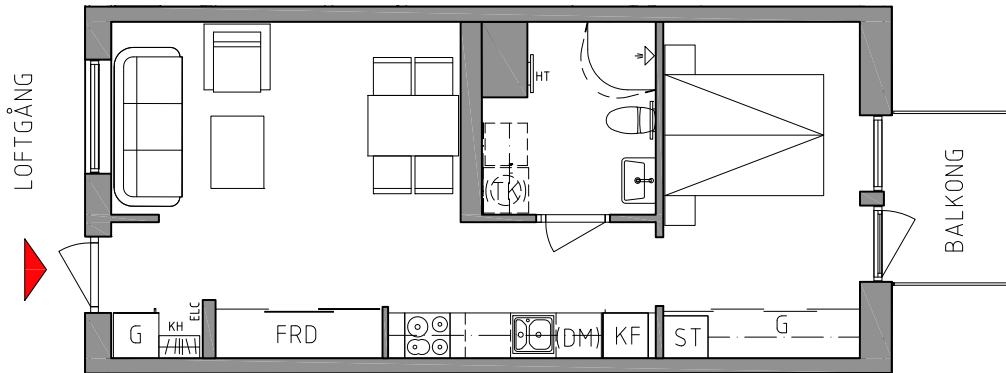

VALE 1

ÅRAGATAN 7 m.fl, HELSINGBORG

LGH NR 1106 , 1206, 1306, 1406, 1506

1107, 1207, 1307, 1407, 1507

ÅRAGATAN 7

1 RUM & KÖK

BOAREA: 43,2 m²

VÅNING 11-15

TECKENFÖRKLARING:

HT	HANDDUKSTORK
TK	KOMBIMASKIN, TVÄTT/TORK
KF	KYL/FRYS
DM	DISKMASKIN
ST	STÄDSKÅP
G	GARDEROB
L	LINNESKÅP
FRD	LÄGENHETSFÖRRÅD
KH	KAPPHYLLA
ELC	ELCENTRAL/MEDIA
BH	BRÖSTNINGSHÖJD ²
²	0,7m OM EJ ANNAT ANGES

RUMSBESKRIVNING:

GENERELLT
GOLV: EKPARKETT
SOCKEL: EK
VÄGG: MÅLAD VIT (NCS S 0502-Y)
TAK: MÅLAT VITT (NCS S 0500-N)
FÖNSTERBÄNK: STEN, LJUSGRÅ
TELE/DATA ÖRESUNDSKRAFT FIBERNÄT

KÖK:
ÖVRIGT; SKÅPSINREDNING VIT
STÄNSKYDD, KAKEL 10x10, VIT
SPIS MED VARMLUFTSUGN OCH KERAMIKHÅLL, FRISTÅENDE
1-2 RoK: KYL/FRYS
KÖKSINREDNING FÖRBERETT FÖR DISKMASKIN OCH MIKROVÅGSUGN

BAD/TVÄTT:
GOLV: KLINKER, MELLANGRÅ
VÄGG: KAKEL 10x10, VIT
ÖVRIGT: BADRUMSKÅP MED BELYSNING
FÖRBERETT FÖR TVÄTTMASKIN, TORKTUMLARE ALT. KOMBIMASKIN
ÖVERSKÅP OVAN UTR FÖR TK
HANDDUKSTORK
DUSCHVÄGG
KOMFORTVÄRME, GOLV