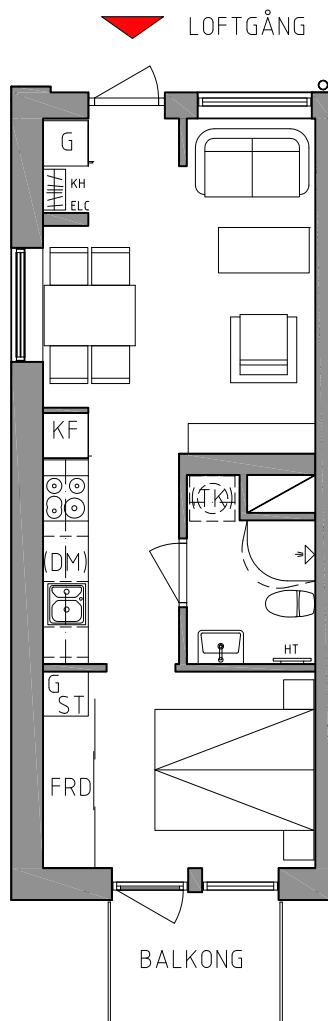

VALE 1

ÅRAGATAN 7 m.fl, HELSINGBORG

LGH NR 1104, 1204, 1304, 1404, 1504

ÅRAGATAN 7

1 RUM & KÖK

BOAREA: 34,8 m²

VÅNING 11-15

RUMSBESKRIVNING:

GENERELLT:
GOLV: EKPARKETT
SOCKEL: EK
VÄGG: MÅLAD VIT (NCS S 0502-Y)
TAK: MÅLAT VITT (NCS S 0500-N)
FÖNSTERBÄNK: NATURSTEN, LJUSGRÅ
TELE/DATA ÖRESUNDSKRAFT FIBERNÄT

KÖK:
ÖVRIGT: SKÅPSINREDNING VIT
STÄNKSKYDD, KAKEL 10x10, VIT
SPIS MED VARMLUFTSUGN OCH
KERAMIKHÅLL, FRISTÅENDE
1-2 RoK: KYL/FRYS
KÖKSINREDNING FÖRBERETT FÖR
DISKMASKIN OCH MIKROVÅGSUGN

BAD/TVÄTT:
GOLV: KLINKER, MELLANGRÅ
VÄGG: KAKEL 10x10, VIT
ÖVRIGT: BADRUMSKÅP MED BELYSNING
FÖRBERETT FÖR TVÄTTMASKIN,
TORKTUMLARE ALT. KOMBIMASKIN
ÖVERSKÅP OVAN UTR. FÖR KOMBIMASKIN
HANDDUKSTORK
DUSCHVÄGG
KOMFORTVÄRME, GOLV

TECKENFÖRKLARING:

HT HANDDUKSTORK
TK KOMBIMASKIN, TVÄTT/TORK
KF KYL/FRYS
DM DISKMASKIN
ST STÄDSKÅP
G GARDEROB/SKJUTGARDEROB
L LINNESKÅP
FRD LÄGENHETSFÖRRÅD
KH KAPPHYLLA
ELC ELCENTRAL, MEDIA
BH BRÖSTNINGSHÖJD ²
² 0,7m OM EJ ANNAT ANGES