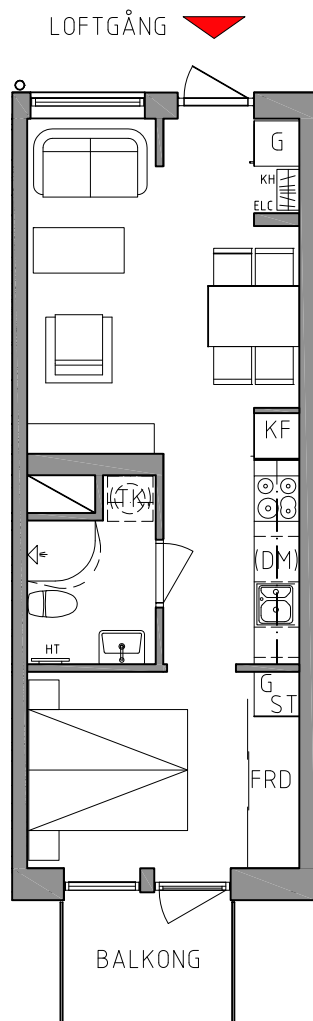

VALE 1

ÅRAGATAN 7 m.fl, HELSINGBORG

LGH NR 1103, 1203, 1303, 1403, 1503

ÅRAGATAN 7

1 RUM & KÖK

BOAREA: 34,8 m²

VÅNING 11-15

RUMSBESKRIVNING:

GENERELLT:
GOLV: EKPARKETT
SOCKEL: EK
VÄGG: MÅLAD VIT (NCS S 0502-Y)
TAK: MÅLAT VITT (NCS S 0500-N)
FÖNSTERBÄNK: NATURSTEN, LJUSGRÅ
TELE/DATA ÖRESUNDSKRAFT FIBERNÄT

KÖK:
ÖVRIGT: SKÅPSINREDNING VIT
STÄNKSKYDD, KAKEL 10x10, VIT
SPIS MED VARMLUFTSUGN OCH
KERAMIKHÅLL, FRISTÅENDE
1-2 RoK: KYL/FRYS
KÖKSINREDNING FÖRBERETT FÖR
DISKMASKIN OCH MIKROVÅGSUGN

BAD/TVÄTT:
GOLV: KLINKER, MELLANGRÅ
VÄGG: KAKEL 10x10, VIT
ÖVRIGT: BADRUMSKÅP MED BELYSNING
FÖRBERETT FÖR TVÄTTMASKIN,
TORKTUMLARE ALT. KOMBIMASKIN
ÖVERSKÅP OVAN UTR. FÖR KOMBIMASKIN
HANDDUKSTORK
DUSCHVÄGG
KOMFORTVÄRME, GOLV

TECKENFÖRKLARING:

HT HANDDUKSTORK
TK KOMBIMASKIN, TVÄTT/TORK
KF KYL/FRYS
DM DISKMASKIN
ST STÄDSKÅP
G GARDEROB/SKJUTGARDEROB
L LINNESKÅP
FRD LÄGENHETSFÖRRÅD
KH KAPPHYLLA
ELC ELCENTRAL, MEDIA
BH BRÖSTNINGSHÖJD²
² 0,7m OM EJ ANNAT ANGES