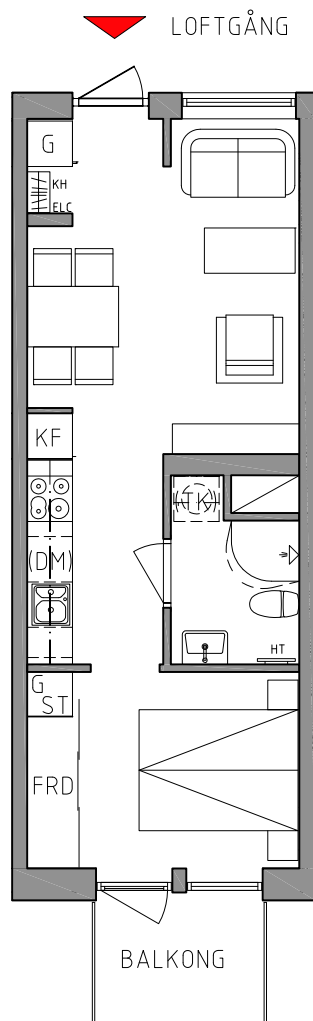

VALE 1

ÅRAGATAN 7 m.fl, HELSINGBORG

LGH NR 1102, 1202, 1302, 1402, 1502

ÅRAGATAN 7

1 RUM & KÖK

BOAREA: 34,8 m²

VÅNING 11-15

RUMSBESKRIVNING:

GENERELLT:
GOLV: EKPARKETT
SOCKEL: EK
VÄGG: MÅLAD VIT (NCS S 0502-Y)
TAK: MÅLAT VITT (NCS S 0500-N)
FÖNSTERBÄNK: NATURSTEN, LJUSGRÅ
TELE/DATA ÖRESUNDSKRAFT FIBERNÄT

KÖK:
ÖVRIGT: SKÅPSINREDNING VIT
STÄNKSKYDD, KAKEL 10x10, VIT
SPIS MED VARMLUFTSUGN OCH KERAMIKHÅLL, FRISTÅENDE
1-2 RoK: KYL/FRYS
KÖKSINREDNING FÖRBERETT FÖR DISKMASKIN OCH MIKROVÅGSUGN

BAD/TVÄTT:
GOLV: KLINKER, MELLANGRÅ
VÄGG: KAKEL 10x10, VIT
ÖVRIGT: BADRUMSKÅP MED BELYSNING
FÖRBERETT FÖR TVÄTTMASKIN, TORKTUMLARE ALT. KOMBIMASKIN
ÖVERSKÅP OVAN UTR. FÖR KOMBIMASKIN
HANDDUKSTORK
DUSCHVÄGG
KOMFORTVÄRME, GOLV

TECKENFÖRKLARING:

HT HANDDUKSTORK
TK KOMBIMASKIN, TVÄTT/TORK
KF KYL/FRYS
DM DISKMASKIN
ST STÄDSKÅP
G GARDEROB/SKJUTGARDEROB
L LINNESKÅP
FRD LÄGENHETSFÖRRÅD
KH KAPPHYLLA
ELC ELCENTRAL, MEDIA
BH BRÖSTNINGSHÖJD ²
² 0,7m OM EJ ANNAT ANGES