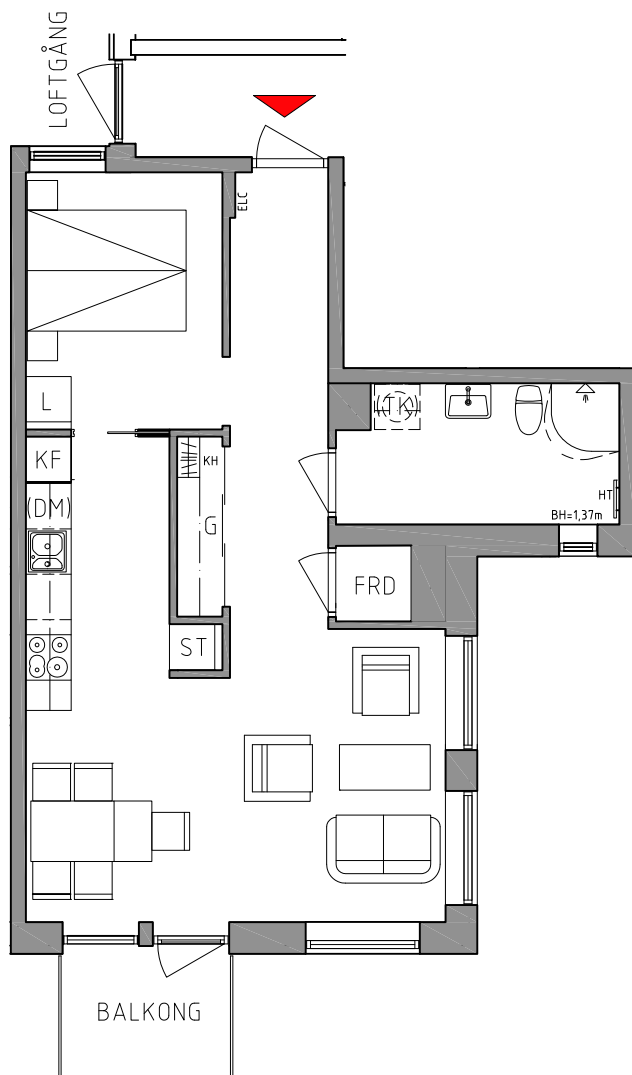

VALE 1

ÅRAGATAN 7 m.fl, HELSINGBORG

LGH NR 1101, 1201, 1301, 1401, 1501

ÅRAGATAN 7

1 RUM & KÖK

BOAREA: 54,0 m²

VÅNING 11-15

RUMSBESKRIVNING:

GENERELLT:
GOLV: EKPARKETT
SOCKEL: EK
VÄGG: MÅLAD VIT (NCS S 0502-Y)
TAK: MÅLAT VITT (NCS S 0500-N)
FÖNSTERBÄNK: NATURSTEN, LJUSGRÅ
TELE/DATA: ÖRESUNDSKRAFT FIBERNÄT

KÖK:
ÖVRIGT: SKÅPSINREDNING VIT
STÄNKSKYDD, KAKEL 10x10, VIT
SPIS MED VARMLUFTSUGN OCH
KERAMIKHÅLL, FRISTÅENDE
1-2 RoK: KYL/FRYS
KÖKSINREDNING FÖRBERETT FÖR
DISKMASKIN OCH MIKROVÅGSUGN

BAD/TVÄTT:
GOLV: KLINKER, MELLANGRÅ
VÄGG: KAKEL 10x10, VIT
ÖVRIGT: BADRUMSKÅP MED BELYSNING
FÖRBERETT FÖR TVÄTTMASKIN,
TORKTUMLARE ALT. KOMBIMASKIN
ÖVERSKÅP OVAN UTR. FÖR KOMBIMASKIN
HANDDUKSTORK
DUSCHVÄGG
KOMFORTVÄRME, GOLV

TECKENFÖRKLARING:

HT HANDDUKSTORK
TK KOMBIMASKIN, TVÄTT/TORK
KF KYL/FRYS
DM DISKMASKIN
ST STÄDSKÅP
G GARDEROB/SKJUTGARDEROB
L LINNESKÅP
FRD LÄGENHETSFÖRRÅD
KH KAPPHYLLA
ELC ELCENTRAL, MEDIA
BH BRÖSTNINGSHÖJD ²
² 0,7m OM EJ ANNAT ANGES