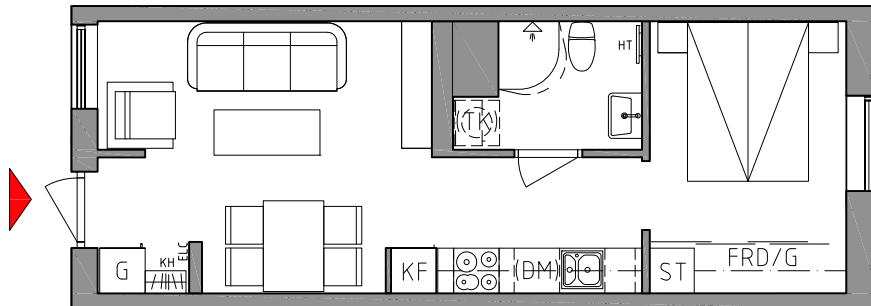

VALE 1

ÅRAGATAN 7 m.fl, HELSINGBORG

LGH ÅRAGATAN 9

ÅRAGATAN 9

1 RUM & KÖK

BOAREA: 34,8 m²

VÅNING 10

TECKENFÖRKLARING:

HT	HANDDUKSTORK
TK	KOMBIMASKIN, TVÄTT/TORK
KF	KYL/FRYS
DM	DISKMASKIN
ST	STÄDSKÅP
G	GARDEROB
L	LINNESKÅP
FRD	LÄGENHETSFÖRRÅD
KH	KAPPHYLLA
ELC	ELCENTRAL/MEDIA
BH	BRÖSTNINGSHÖJD ²
²	0,7m OM EJ ANNAT ANGES

RUMSBESKRIVNING:

GENERELLT
GOLV: EKPARKETT
SOCKEL: EK
VÄGG: MÅLAD VIT (NCS S 0502-Y)
TAK: MÅLAT VITT (NCS S 0500-N)
FÖNSTERBÄNK: STEN, LJUSGRÅ
TELE/DATA ÖRESUNDSKRAFT FIBERNÄT

KÖK:
ÖVRIGT; SKÅPSINREDNING VIT
STÄNSKYDD, KAKEL 10x10, VIT
SPIS MED VARMLUFTSUGN OCH KERAMIKHÅLL, FRISTÅENDE
1-2 RoK: KYL/FRYS
KÖKSINREDNING FÖRBERETT FÖR DISKMASKIN OCH MIKROVÅGSUGN

BAD/TVÄTT:
GOLV: KLINKER, MELLANGRÅ
VÄGG: KAKEL 10x10, VIT
ÖVRIGT: BADRUMSKÅP MED BELYSNING
FÖRBERETT FÖR TVÄTTMASKIN, TORKTUMLARE ALT. KOMBIMASKIN
ÖVERSKÅP OVAN UTR FÖR TK
HANDDUKSTORK
DUSCHVÄGG
KOMFORTVÄRME, GOLV